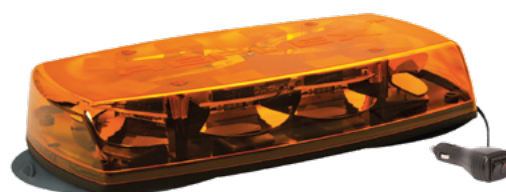

serie **5565**

Mini barra LED a basso profilo

Otto riflettori, ognuno composto da tre LED, forniscono una luce ad alta intensità.

17 modalità di lampeggio selezionabili.

Certificazione europea	ECE R65
Colori	●
Tensione ingresso	12/24 VDC
Consumo medio	5.1 A
Attacco	Fisso / Magnetico
Dimensioni	381 x 79 x 229 mm

serie **12** LED

Barra LED ad alta luminosità e profilo sottile, con minimo impatto aerodinamico.

Basso assorbimento di corrente.

LED a lunga durata senza manutenzione.

Illuminazione a 360°.

33 modalità di lampeggio.

7 configurazioni standard ECE65R.

Centralina per interno abitacolo opzionale.

Omologazione europea	ECE65R
Colori	●
Tensione ingresso	12/24 VDC
Consumo medio	7.2 A
Attacco	Fisso
Lunghezze disponibili	1220 mm - 1370 mm - 1520 mm