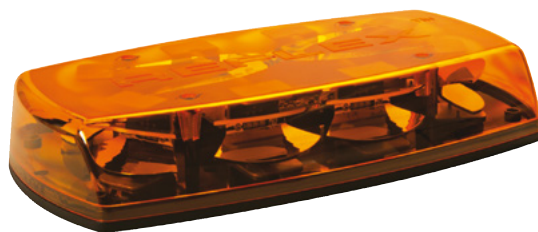

serie **5565**

Mini barra LED a basso profilo

Otto riflettori, ognuno composto da tre LED, forniscono una luce ad alta intensità.

17 modalità di lampeggio selezionabili.

Certificazione europea	ECE R65
Colori	●
Tensione ingresso	12/24 VDC
Consumo medio	5.1 A
Attacco	Fisso / Magnetico
Dimensioni	381 x 79 x 229 mm

serie **12** LED

Barra LED ad alta luminosità e profilo sottile, con minimo impatto aerodinamico.

Basso assorbimento di corrente.

LED a lunga durata senza manutenzione.

Illuminazione a 360°.

33 modalità di lampeggio.

7 configurazioni standard ECE65R.

Centralina per interno abitacolo opzionale.

Omologazione europea	ECE65R
Colori	●
Tensione ingresso	12/24 VDC
Consumo medio	7.2 A
Attacco	Fisso
Lunghezze disponibili	1220 mm - 1370 mm - 1520 mm